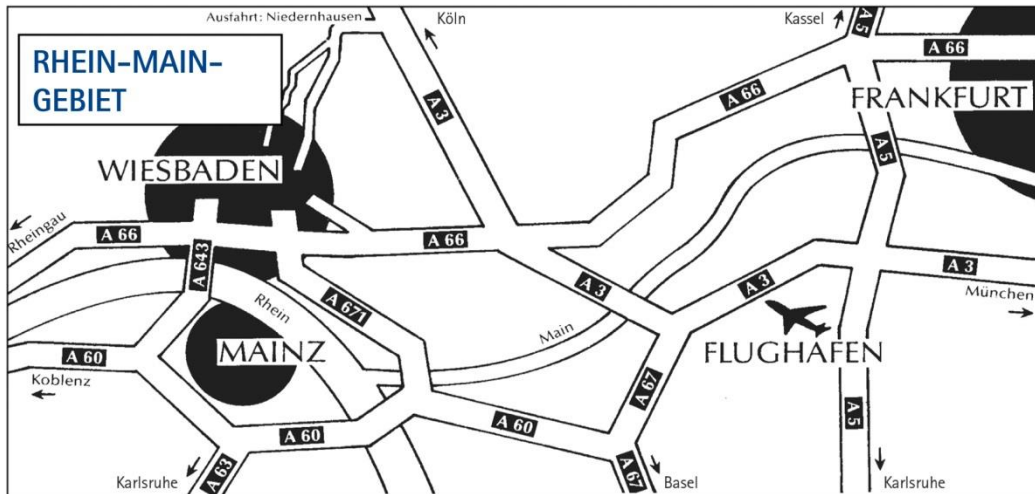

DAS KURHAUS WIESBADEN

Kurhaus Wiesbaden GmbH, Kurhausplatz 1, 65189 Wiesbaden
Tel. +49 611-17 290, Fax +49 611-17 29 299
Email: info@kurhaus-wiesbaden.de, www.wiesbaden.de/kurhaus

PARKMÖGLICHKEITEN

- Parkgarage Kurhaus - 520 Plätze
- Parkhaus Theater - 400 Plätze
- Parkhaus Rhein-Main-Hallen - 1060 Plätze
- Parkhaus Markt - 604 Plätze
- Parkhaus Luisenplatz - 320 Plätze

Parkplätze für Busse geeignet
Achten Sie bei Ihrer Anfahrt auf das **Wiesbadener Parkleitsystem**. Sie werden sicher geführt.

PARKING

- Park garage "**Parkgarage Kurhaus**" - 520 spaces
- Park garage "**Parkhaus Theater**" - 400 spaces
- Park garage "**Parkhaus Rhein-Main-Hallen**" - 1060 spaces
- Park garage "**Parkhaus Markt**" - 604 spaces
- Park garage "**Luisenplatz**" - 320 spaces

Parking lots suitable for buses
Look out for the **electronic guiding system** which signposts