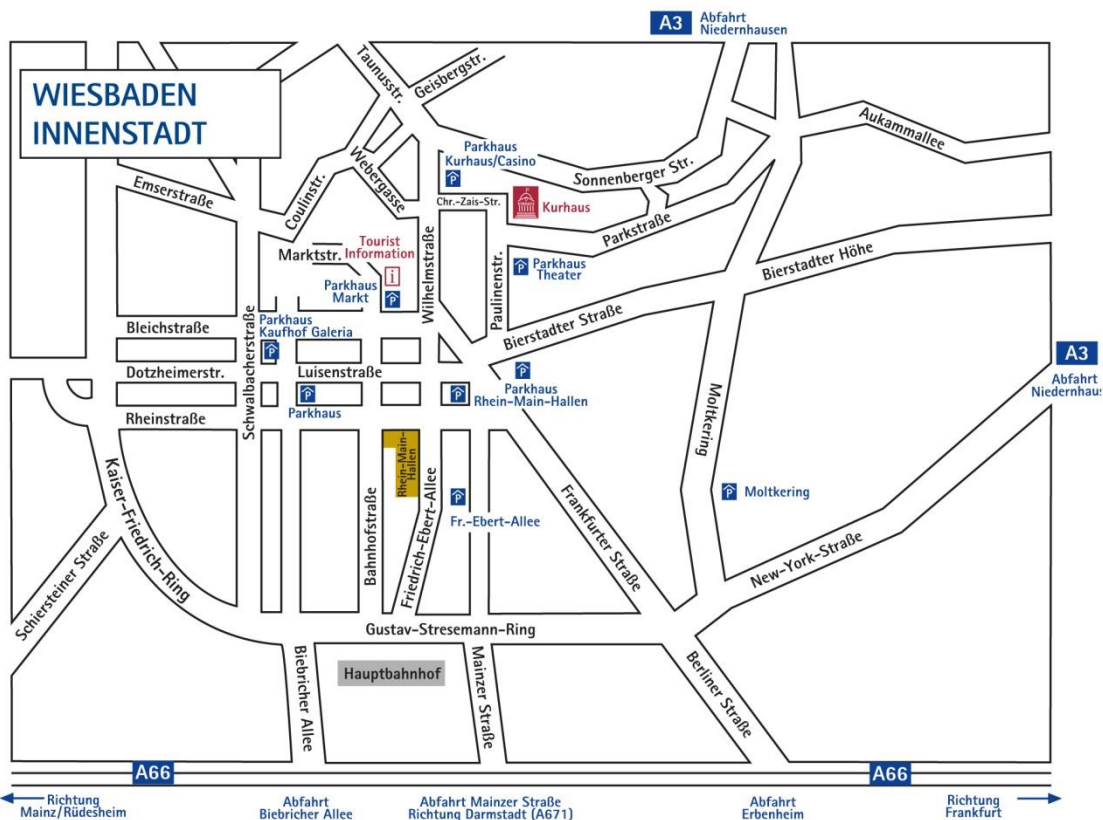

DAS KURHAUS WIESBADEN

Kurhaus Wiesbaden GmbH, Kurhausplatz 1, 65189 Wiesbaden
Tel. +49 611-17 290, Fax +49 611-17 29 299
Email: info@kurhaus-wiesbaden.de, www.wiesbaden.de/kurhaus

PARKMÖGLICHKEITEN

- Parkgarage Kurhaus - 520 Plätze
- Parkhaus Theater - 400 Plätze
- Parkhaus Rhein-Main-Hallen - 1060 Plätze
- Parkhaus Markt - 604 Plätze
- Parkhaus Luisenplatz - 320 Plätze

Parkplätze für Busse geeignet
Achten Sie bei Ihrer Anfahrt auf das **Wiesbadener Parkleitsystem**. Sie werden sicher geführt.

PARKING

- Park garage "**Parkgarage Kurhaus**" - 520 spaces
- Park garage "**Parkhaus Theater**" - 400 spaces
- Park garage "**Parkhaus Rhein-Main-Hallen**" - 1060 spaces
- Park garage "**Parkhaus Markt**" - 604 spaces
- Park garage "**Luisenplatz**" - 320 spaces

Parking lots suitable for buses
Look out for the **electronic guiding system** which signposts