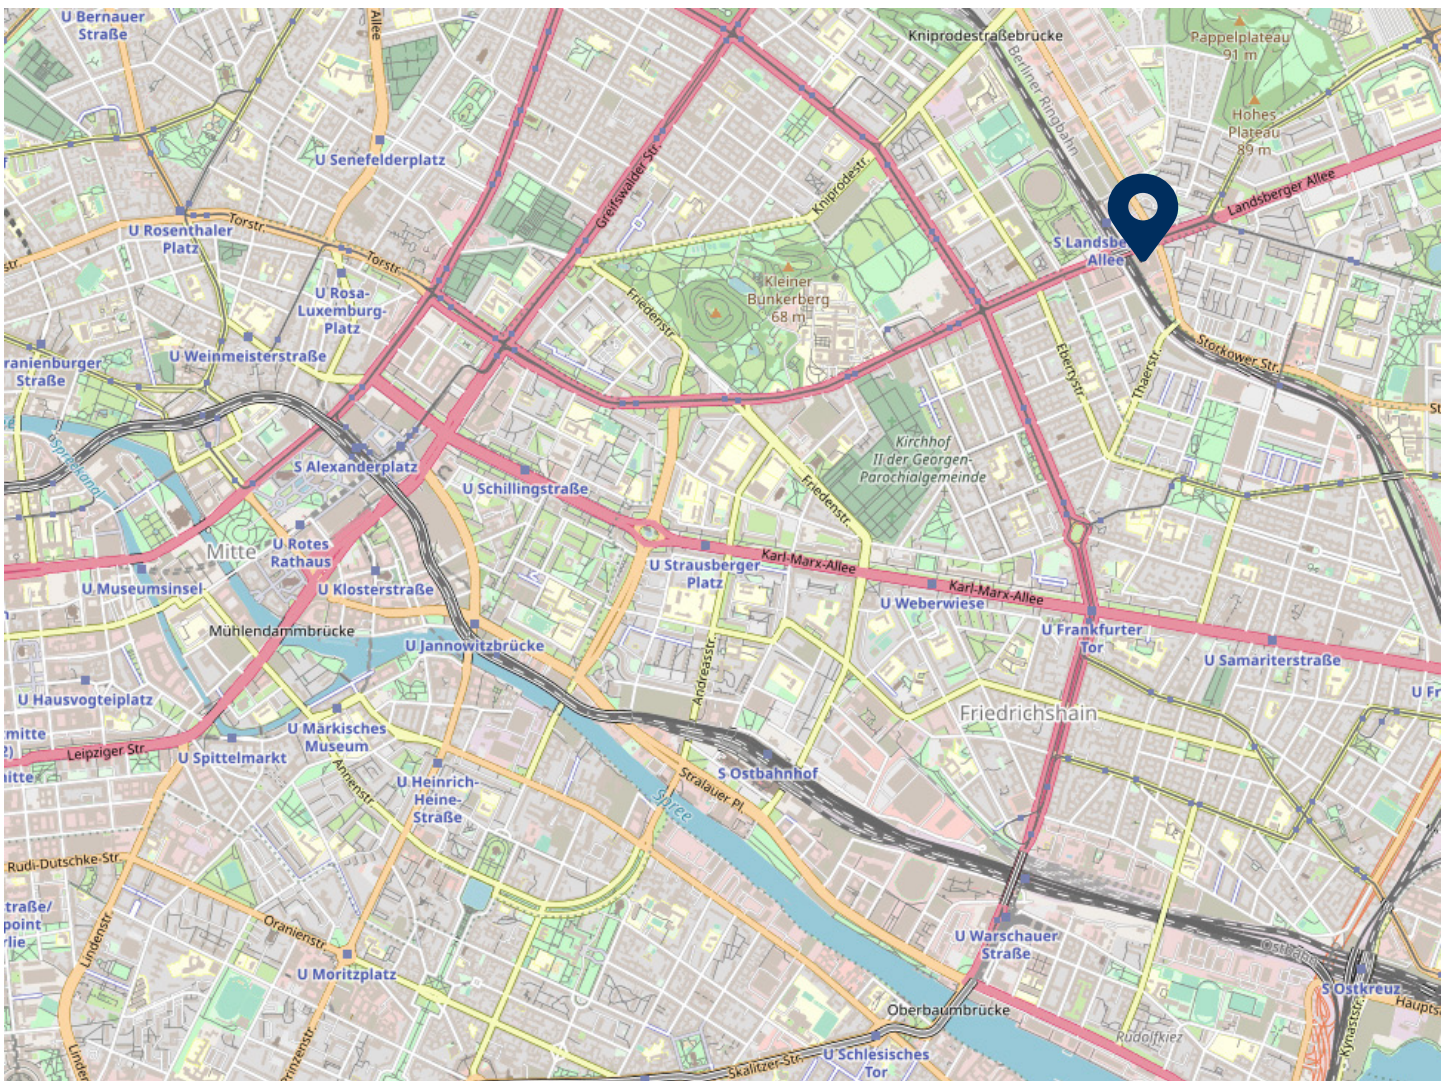

Veranstaltungsort Vienna House Andel's Berlin | Landsberger Allee 106 | 10369 Berlin

Das Vienna House Andel's steht für die Gegensätze Berlins: Design & Lifestyle, Sterneküche & Szenebar, Meeting / Eventlocation & Rückzugsort. Im Schmelztiegel von Friedrichshain, Kreuzberg und unweit vom Alexanderplatz liegt das 4-Sterne-Superior-Designhotel, das modernen Style, frischen Charme und professionelle Unkompliziertheit miteinander vereint.

Routenplanung via Google Maps

 Veranstaltungsort
Vienna House Andel's Berlin | Landsberger Allee 106 | 10369 Berlin

Anreise mit dem Auto

Aus Süden und Westen kommend nehmen Sie die A2 und fahren Sie über Dreieck Werder auf die A10 weiter bis zum AS Dreieck Nuthetal und auf der A115 bis Autobahndreieck Funkturm / Messe-damm-Nord auf die A100. Verlassen Sie die A100 an der Ausfahrt Innsbrucker Platz und folgen Sie links der B1 9 km bis Sie zur Mollstraße gelangen. In diese biegen Sie rechts ein und fahren für weitere 3,5 km weiter bis zur Landsberger Allee. Auf der rechten Seite befindet sich das Vienna House Andel's Berlin.

Von Norden kommend nehmen Sie die A24 über das Dreieck Havelland und das Dreieck Oranien-burg und fahren Sie auf die A111 bis zum Autobahndreieck Funkturm auf der A100. Verlassen Sie die A100 an der Ausfahrt Seestraße und fahren Sie auf die Seestraße Richtung Wedding. Nach 2 km biegen Sie rechts in die Müllerstraße (B96) ein. Nach weiteren 2km mündet diese in der Chausseestraße. Biegen Sie nach 1,7 km links in die Torstraße. Hier geht es weiter geradeaus über die Mollstraße / Platz der Vereinten Nationen auf die Landsberger Allee. Nach 3,5 km befindet sich das Vienna House Andel's