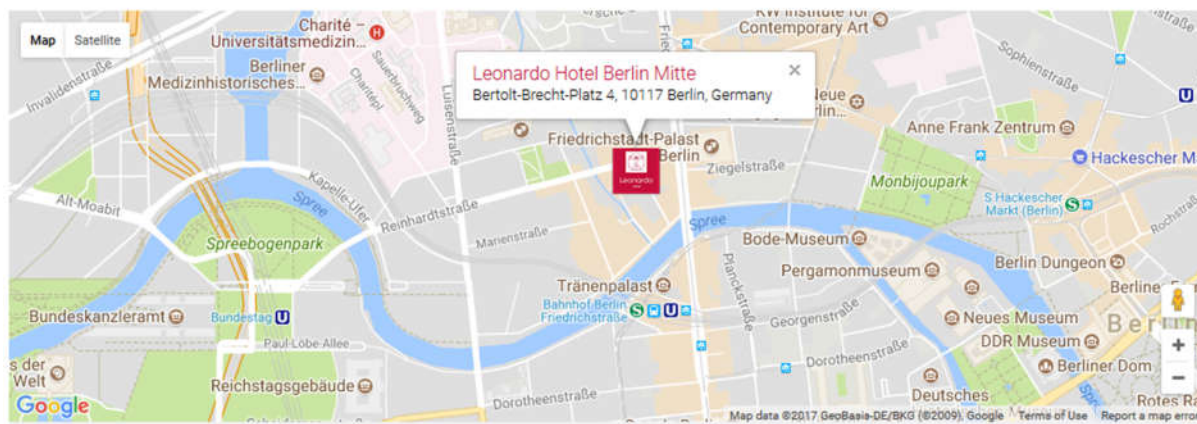

Lage & Kontakt

Bertolt-Brecht-Platz 4, 10117 Berlin, Mitte
GPS: 52°31'21.7"N 13°23'11.8"E

Hotelkontakt:

T: +49 (0)30 - 374 405 000

F: +49 (0)30 - 374 405 008

E: info.berlinmitte@leonardo-hotels.com

Zentrale Reservierung:

T: +49 (0)30 - 688 322 422

F: +49 (0)30 - 688 322 444

E: reservations.berlin@leonardo-hotels.com

Anfahrt

Verkehrsanbindungen

S+U "Friedrichstraße"	0,2 km
Berlin Hauptbahnhof	1,5 km
Flughafen Berlin-Tegel	8,9 km
Flughafen Berlin-Schönefeld	19,8 km

Highlights

Museumsinsel	1,2 km
Hackescher Markt	1,2 km
Brandenburger Tor / Reichstag	1,3 km
Berliner Dom	1,4 km
Alexanderplatz	2,1 km
Potsdamer Platz	2,3 km
Mercedes-Benz Arena (früher O2-World Berlin)	3,4 km