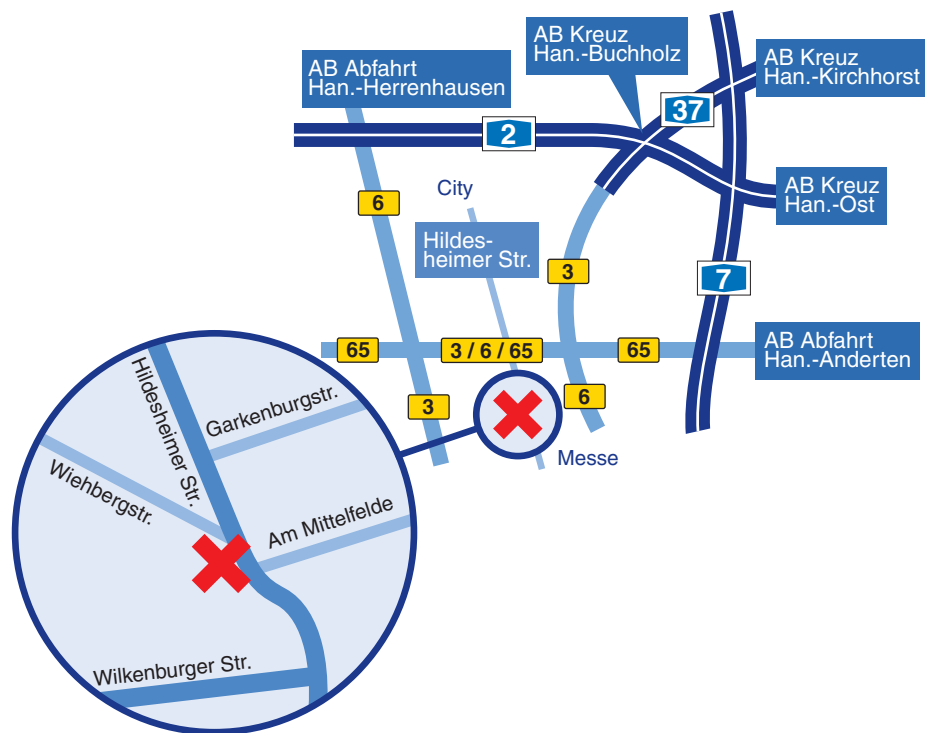

## Mit dem Auto:

Aus Richtung Berlin/Dortmund:  
A2 bis Autobahnkreuz Hannover Ost. A7 Richtung Kassel bis Anschlussstelle Hannover Anderten.  
B65 (Südschnellweg) bis Abfahrt Döhren/Zentrum.  
In die Hildesheimer Strasse links einbiegen.  
Nach ca. 2 km liegt unser Hotel auf der rechten Seite.

Aus Richtung Hamburg:  
A7 bis Anschlussstelle Hannover Anderten.  
B65 (Südschnellweg) Richtung Messe bis Abfahrt Döhren/Zentrum.  
In die Hildesheimer Strasse links einbiegen, nach ca. 2 km liegt unser Hotel auf der rechten Seite.

Aus Richtung Kassel:  
A7 bis Autobahndreieck Hannover Süd (Messeabzweigung).  
Auf die A37/B65 (Messeschnellweg) bis Abfahrt Bemerode/Mittelfeld, Wülferoder Strasse in Richtung Wülfel (diese wird dann zur Garkenburgerstrasse).  
Dann links in die Hildesheimer Strasse einbiegen, nach ca. 300 m sehen Sie unser Hotel auf der rechten Seite.

## Vom Messe-Ausgang Nord:

Mit der Strassenbahn Linie 8 (Richtung Hauptbahnhof) bis zur Haltestelle Bothmerstrasse. Dort umsteigen in die Linie 1 oder 2 (Richtung Laatzen/Rethen) bis zur Haltestelle Wiehbergstrasse.