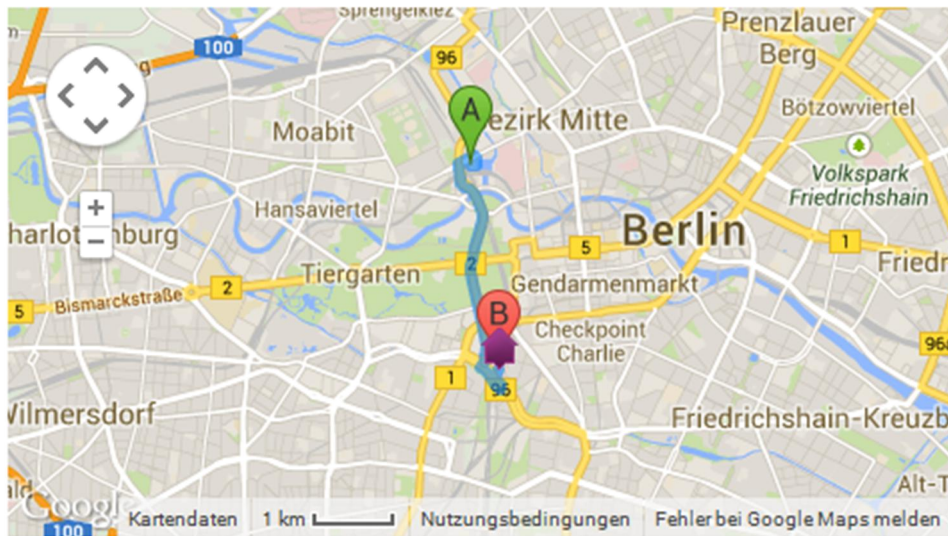

Anfahrt zum Scandic Berlin Potsdamer Platz von Berlin Hbf

Anreise

Bis Von

Berlin Hbf

WEGBESCHREIBUNG

Anfahrt

A Berlin Hbf (S-Bahn), 10557 Berlin, Deutschland

3,6 km - ungefähr 8 Minuten

1. Auf Ella-Trebe-Straße/Europaplatz nach Osten Richtung Friedrich-List-Ufer starten 79 m
2. Links abbiegen auf Friedrich-List-Ufer 0,1 km
3. Links abbiegen auf Invalidenstraße 0,2 km
4. Links abbiegen auf B96 Richtung Schöneberg/Kreuzberg 2,5 km
5. Links abbiegen auf Schöneberger Ufer/B96 0,3 km
6. 1. Abzweigung links nehmen, um auf Köthener Brücke zu wechseln 65 m
7. 1. Abzweigung links nehmen, um auf Reichpietschufer/B96 zu wechseln 0,1 km
8. Rechts abbiegen auf Gabriele-Tergit-Promenade 0,1 km
Das Ziel befindet sich auf der rechten Seite.

B Gabriele-Tergit-Promenade 19, 10785 Berlin, Deutschland