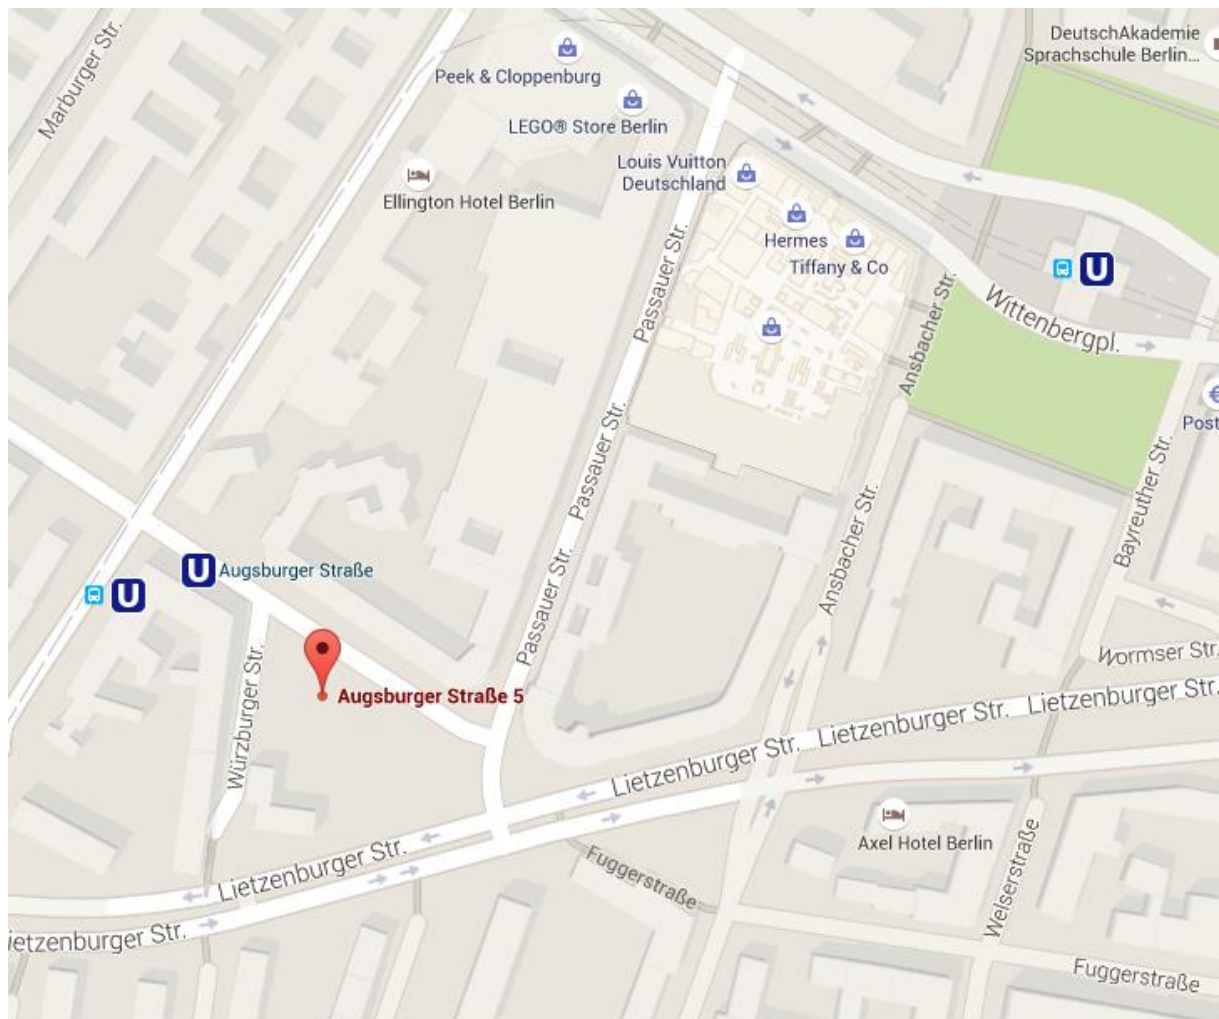

Anreise Scandic Berlin Kurfürstendamm

Scandic Berlin Kurfürstendamm
Augsburger Straße 5
10789 Berlin

Breitengrad - 52,5001634
Längengrad - 13,3381115

Ab Hauptbahnhof Berlin

Wenn Sie am Berliner Hauptbahnhof ankommen, nehmen Sie die S-Bahn zum Zoologischen Garten. Dort nehmen Sie die U-Bahnlinie U2 zum Wittenbergplatz und anschließend die Linie U3 zur Augsburger Straße.

Wenn Sie die 1,2 km vom Zoologischen Garten bis zum Hotel lieber zu Fuß zurücklegen möchten, biegen Sie rechts in die Joachimsthaler Straße und anschließend links in die Augsburger Straße ein.

Ab Bahnhof Berlin Zoologischer Garten - Zu Fuß

Biegen Sie rechts in die Joachimsthaler Straße und dann links in die Augsburger Straße ein. Sie erreichen uns nach etwa 1,2 km Fußweg.

Ab Flughafen Schönefeld

a) Mit dem Zug

Nehmen Sie die S-Bahnlinie S45 zum Bahnhof Südkreuz und steigen Sie dort in die S41 (Ringbahn) um. Steigen Sie am Heidelberger Platz in die U-Bahnlinie U3 um und fahren Sie weiter bis zur Augsburgur Straße. Von dort erreichen Sie das Hotel in 5 Minuten zu Fuß.

b) Mit dem Auto

Nehmen Sie die Autobahn A113 und anschließend die A100 (Stadtring) in Richtung Norden. Nehmen Sie die Ausfahrt „Kurfürstendamm“ und fahren Sie in Richtung Innenstadt, vorbei an der Gedächtniskirche und weiter bis zur Tauentzienstraße. Dann biegen Sie rechts in die Nürnberger Straße ein. Die erste Straße links ist die Augsburgur Straße. Wenn Sie unsere Tiefgarage nutzen möchten, folgen Sie der Augsburgur Straße bis zur nächsten Straße rechts. Dies ist die Würzburger Straße, wo sich die Tiefgarage auf der linken Straßenseite befindet.