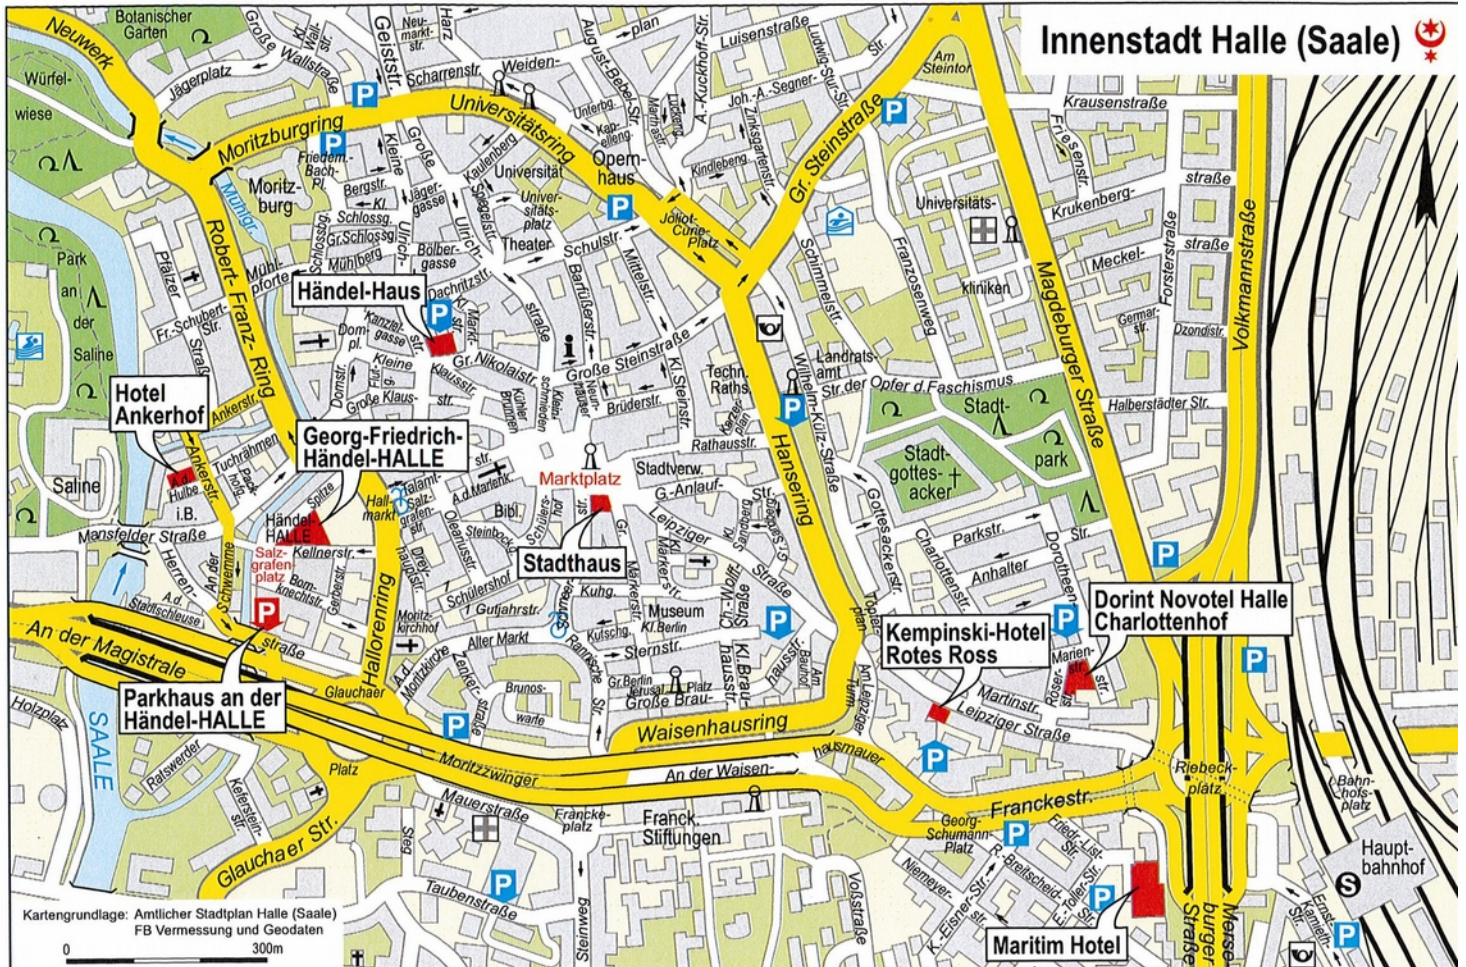

Herzlich willkommen zum 2. Mitteldeutschen Windbranchentag Sachsen | Sachsen-Anhalt | Thüringen

19. März 2019

Georg-Friedrich-Händel-Halle

Salzgrafenplatz 1, 06108 Halle

Bundesverband WindEnergie

Mit der Straßenbahn von Halle (Saale) Hbf

- Linie 4 oder 9 bis Glauchauer Platz
- Linie 5 oder 10 bis Ankerstraße

Parken rund um die Händel-Halle

Zufahrt jeweils über die Herrenstraße

- TG unter G.-F.-Händel-Halle
- TG unter Stadtwerke/EVH
- TG am Hallmarkt unter Rewe City

Bitte beachten Sie: Das Parken direkt vor der G.-F.-Händel-Halle ist verboten.