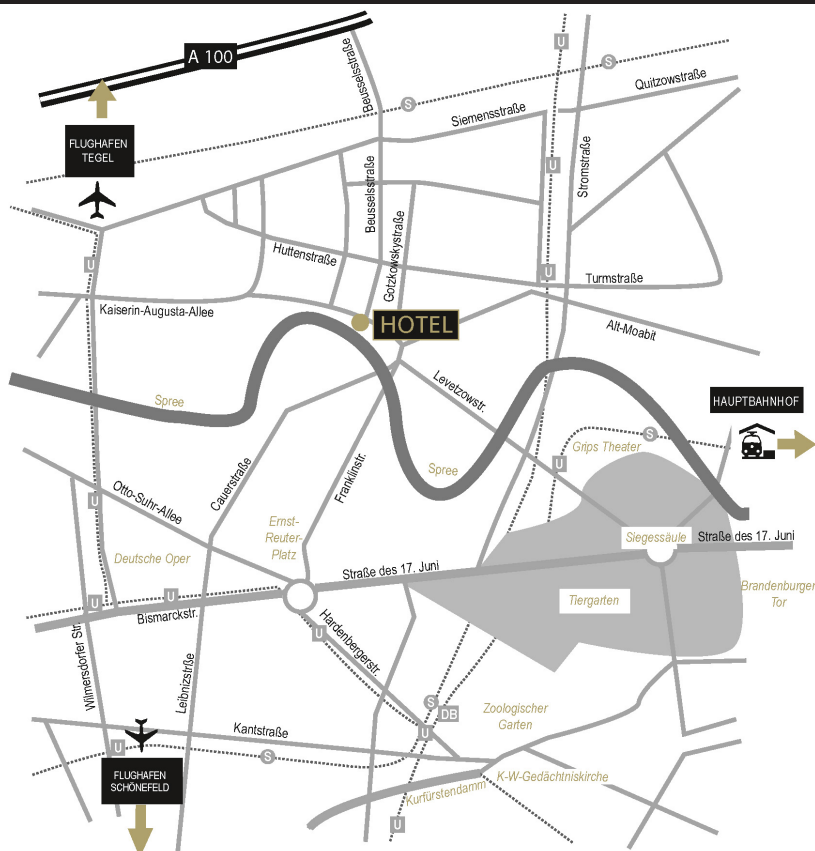

# IHR WEG ZU UNS

## Entfernungen

- Kurfürstendamm 2,6 km
- Hauptbahnhof 2,6 km
- Zoo 2,7 km
- Brandenburger Tor 3,8 km
- Reichstag 3,9 km
- Potsdamer Platz 4,2 km
- Flughafen Berlin Tegel 4,5 km
- Messe 5 km
- // —■ Flughafen Berlin Schönefeld 22,2 km

## Öffentliche Verbindungen

Vom HBF Berlin:  
 Bus Linie 245, Richtung S+U Zoologischer Garten  
 bis Alt-Moabit/Goetzkowskystrasse  
 Fahrtdauer ca. 20 Minuten

## Anfahrt