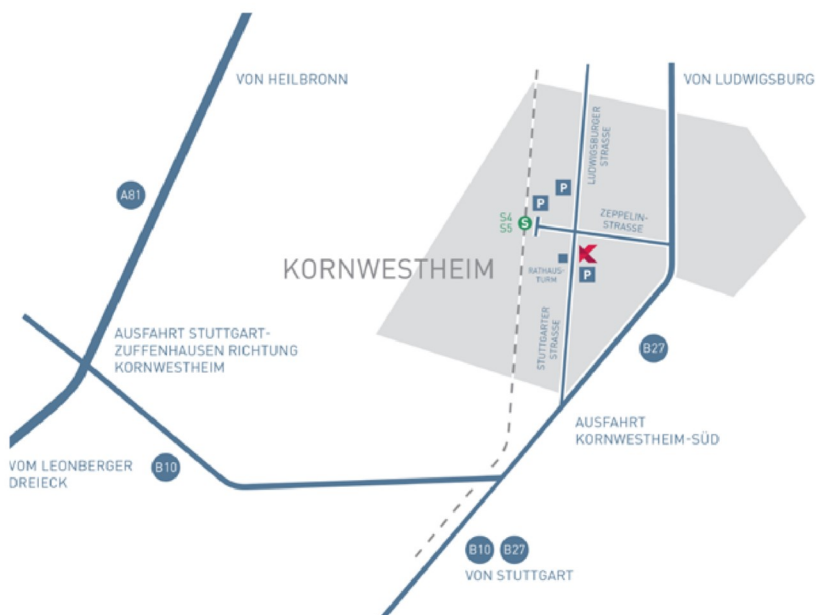

Veranstaltungsort

DAS K Kultur- und Kongresszentrum
Stuttgarter Straße 65 | 70806 Kornwestheim

Das K ist ein Kultur- und Kongresszentrum im Eigenbetrieb der Stadt Kornwestheim. Neben Veranstaltungen aus den Bereichen Gesellschaft, Kultur und Wirtschaft für Privatpersonen und Unternehmen bietet es auch ein eigenes Veranstaltungsprogramm.

Anreise mit öffentlichen Verkehrsmittel

Sie erreichen Das K vom Stuttgarter Hauptbahnhof mit der S-Bahn S4 Richtung Marbach oder S5 Richtung Bietigheim. Verlassen Sie den Bahnhof zum Ostausgang in Richtung Zentrum und wenden Sie sich nach rechts und gehen bis zur angrenzenden Johannesstraße, welcher Sie in linker Richtung bis zur Querstraße Stuttgarter Straße folgen. Wenden sich dann nach rechts, um nach 160 m das K zu erreichen.

Anreise mit dem Auto

Von der Autobahn A81 kommend nehmen Sie die Ausfahrt Stuttgart Zuffenhausen / Kornwestheim auf B10 Richtung Stuttgart. Nach ca. 4 km wechseln Sie auf die B27 Richtung Kornwestheim / Ludwigsburg und fahren bis zur Ausfahrt Kornwestheim Süd. Folgen Sie anschließend der Stuttgarter Straße nach Norden in Richtung Rathausurm bis zum K.

Routenplanung via Google Maps