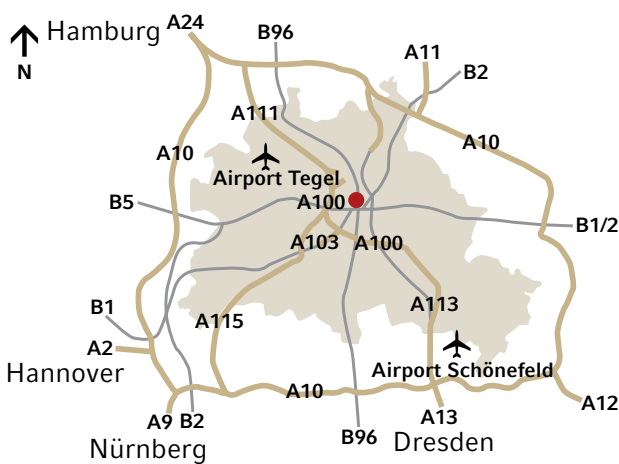

Wir wünschen Ihnen eine gute sichere Anreise.

Übersichtskarte

Berlin Mitte

Aus Richtung Norden / Hamburg A24

1. Am Dreieck Havelland auf den Berliner Ring A10 Richtung Berlin.
2. Kreuz Oranienburg auf die A111 Richtung Berlin Zentrum.
3. Anschlussstelle Seidelstrasse auf die A105.
4. Am Kreuz Reinickendorf Ausfahrt Wedding - halb links in den Kurt-Schumacher-Damm.
5. Rechts abbiegen in den Kapweg.
6. Rechts abbiegen in die Müllerstrasse (B96).
7. Rechts abbiegen in die Sellerstrasse, weiter in den Tiergartentunnel (B96) und diesem bis zum Ende folgen.
8. Links abbiegen in das Schöneberger Ufer.
9. Links abbiegen in die Schöneberger Strasse. Herzlich willkommen.

Aus Richtung Osten / Frankfurt Oder A12 und aus Richtung Süd-Osten/ Dresden A13

1. Am Schönefelder Kreuz auf den Berliner Ring A10 Richtung Potsdam.
2. Ausfahrt Rangsdorf auf die B96 Richtung Berlin-Tempelhof.
3. Der B96 folgen über Tempelhofer Damm / Mehringdamm
4. Am Halleschen Ufer links abbiegen Richtung Charlottenburg / Tiergarten.
5. Rechts abbiegen in die Schöneberger Strasse. Herzlich willkommen.

Aus Richtung Westen / Hannover A2 und aus Richtung Süd-Westen Leipzig / Nürnberg A9

1. Auf den Berliner Ring A10 in Richtung Dresden.
2. Dreieck Nuthetal auf die A115 Richtung Berlin Zentrum.
3. Dreieck Funkturm auf die Stadtautobahn A100 Richtung Dresden/Schönefeld.
4. Ausfahrt Innsbrucker Platz - in die Hauptstrasse/Potsdamer Strasse Richtung Zentrum.
5. Rechts abbiegen in das Schöneberger Ufer.
6. Links abbiegen in die Schöneberger Strasse. Herzlich willkommen.