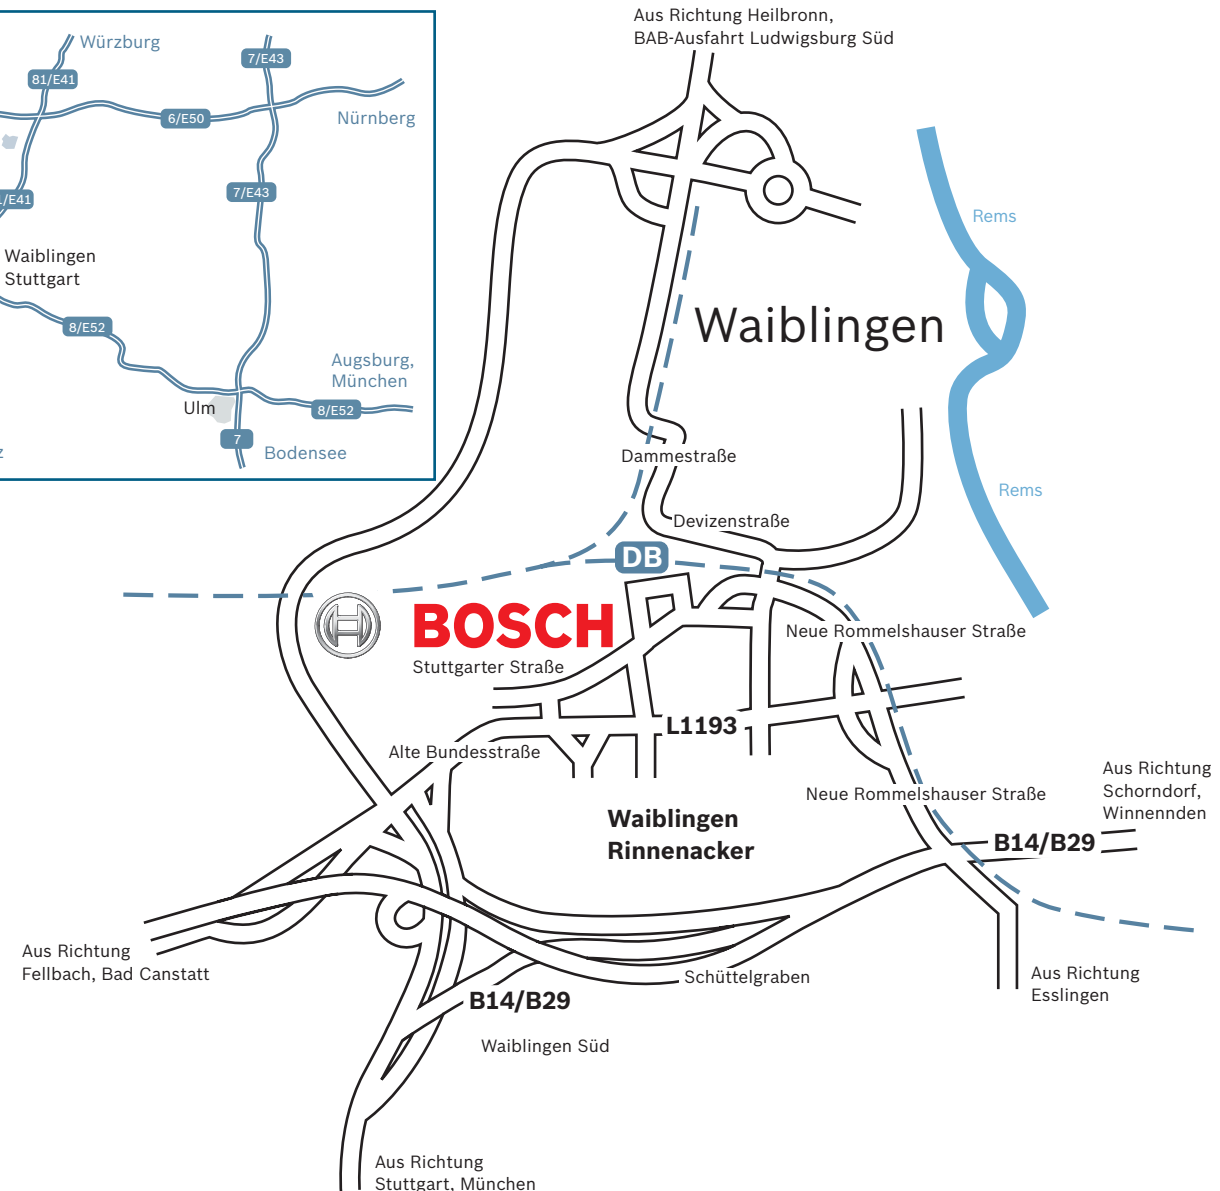

Robert Bosch GmbH

Packaging Technology
Stuttgarter Straße 130
D-71332 Waiblingen
Telefon 0711 / 811-0