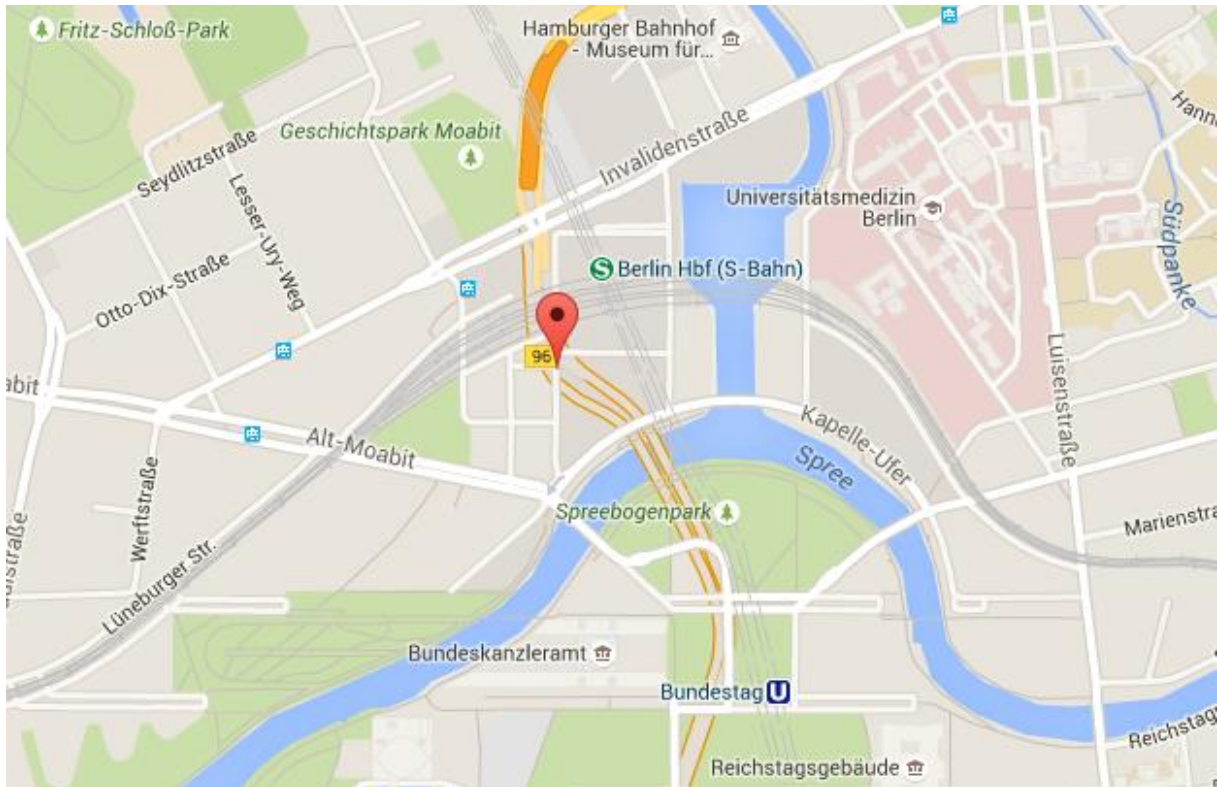

Anreise **Steigenberger Hotel Am Kanzleramt**

Anreise mit dem PKW – Zieladresse

Ella-Trebe-Straße 5
10557 Berlin
Deutschland

Parkmöglichkeiten im Hotel vorhanden zu € 29,- pro 24 Stunden.
Weitere Parkhäuser gibt es in den Hotels der Umgebung sowie im Hauptbahnhof Berlin.

Anreise mit der Bahn – Zielbahnhof

Berlin Hbf., Ausgang Washingtonplatz
1 Minute Fußweg

Anreise mit dem Flugzeug – Zielflughäfen

Ab dem **Flughafen Berlin-Tegel** mit dem Expressbus TXL zum Hauptbahnhof fahren.
Haltestelle Washingtonplatz aussteigen und von dort aus erreichen Sie das Hotel in einer Minute zu Fuß. Dauer ca. 25 Minuten.

Ab dem **Flughafen Berlin-Schönefeld** mit dem Airport Express RE7 bzw. RB 14 bis zum Hauptbahnhof fahren. Ausgang Washingtonplatz nutzen und von dort aus erreichen Sie das Hotel in einer Minute zu Fuß. Dauer ca. 30 Minuten.